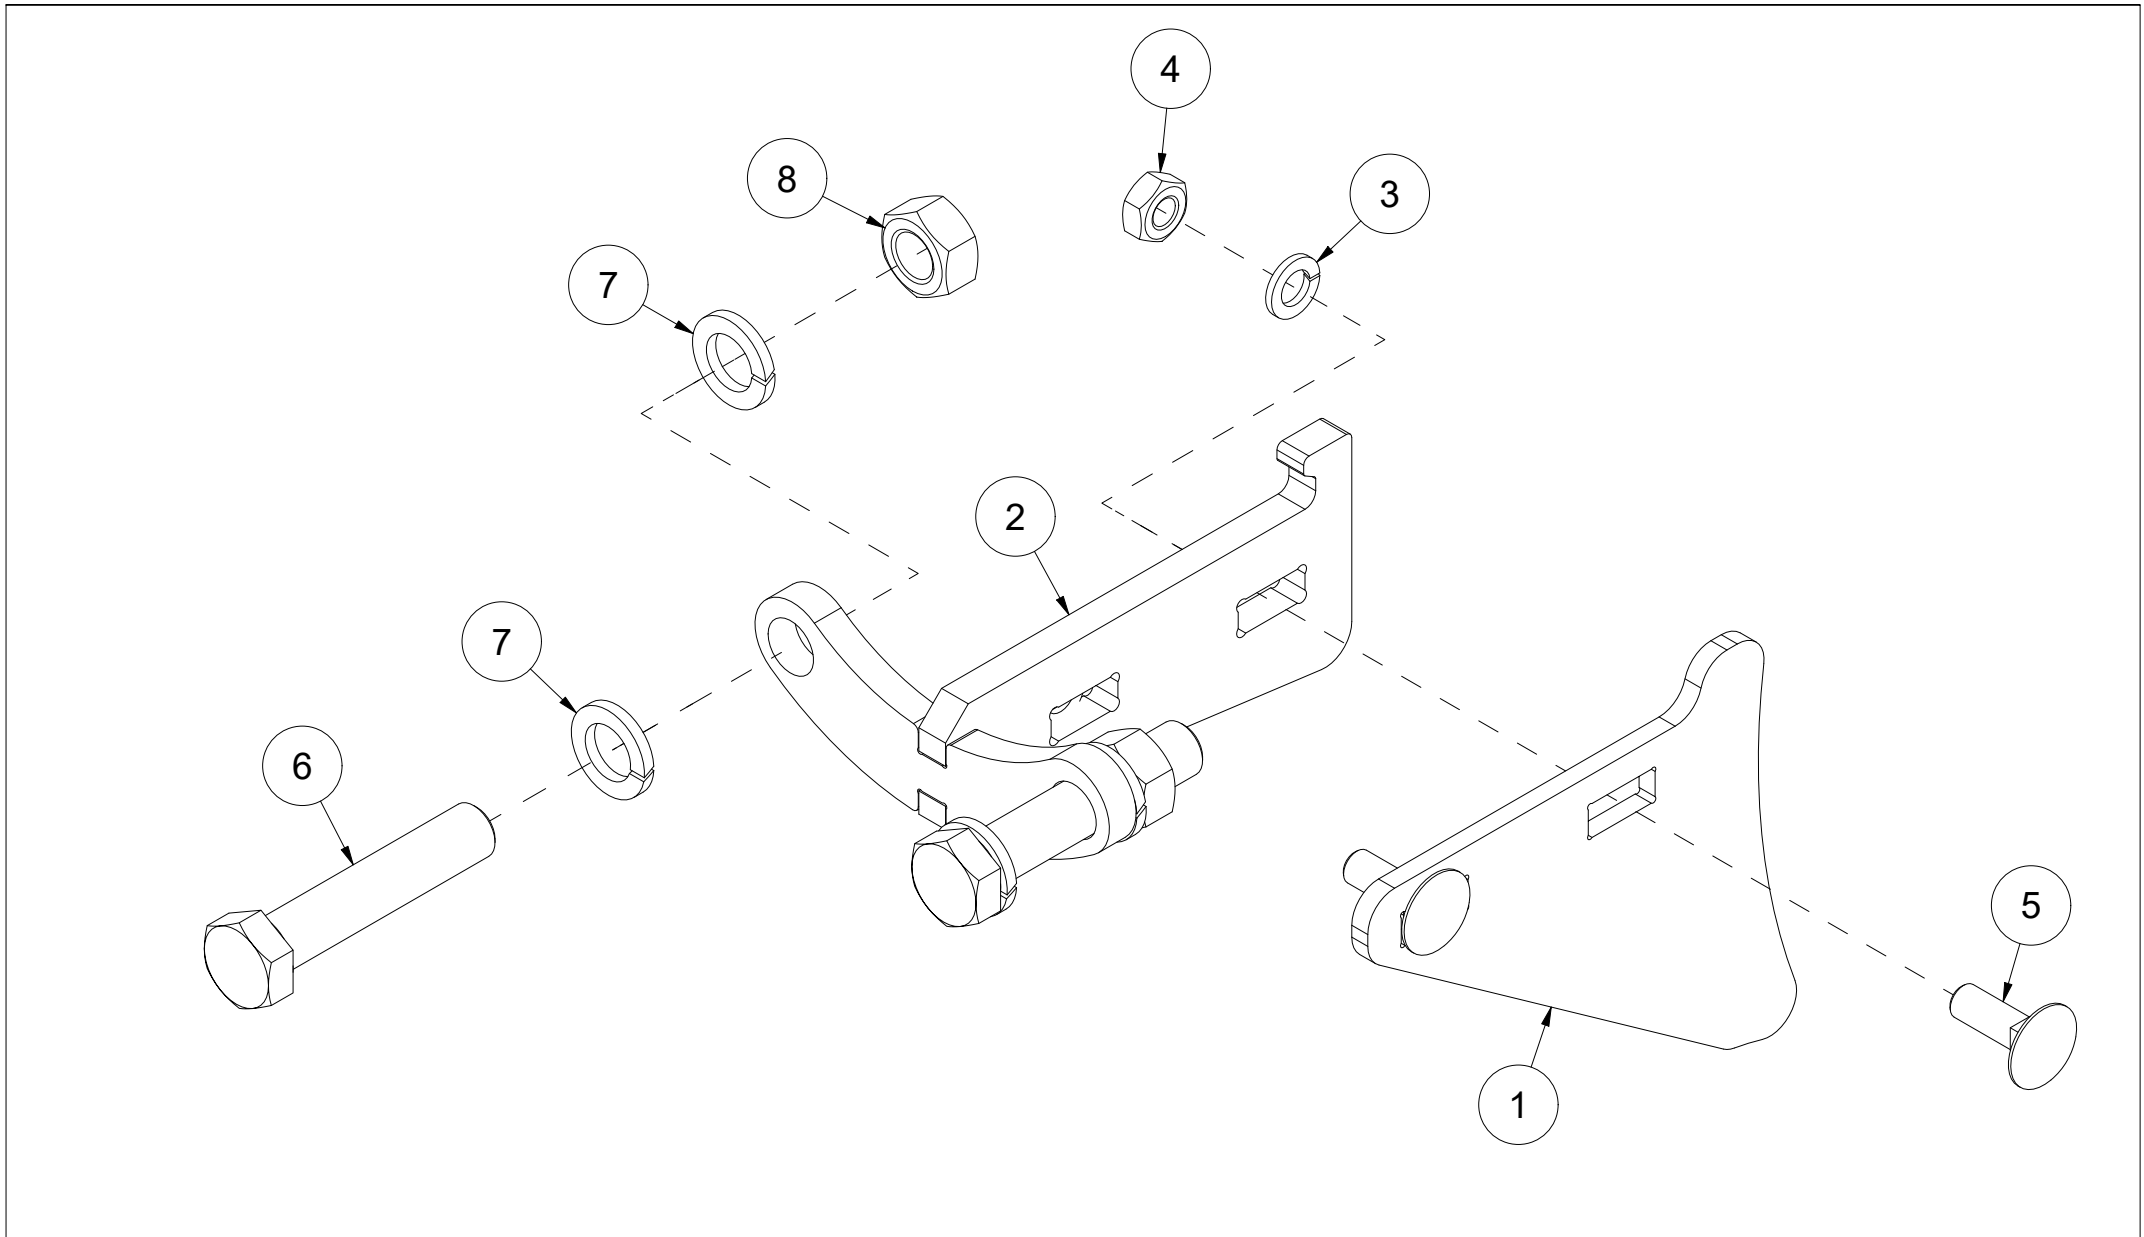

005 Cleaning knife PO50 Mk2

Pos	Qty	Article no	Designation
1	1	32121006	Cleaning knife PO 50/70 Mk2
2	1	32121007	Knife holder
3	2	2539000	Spring washer M10 VZn DIN 127
4	2	2481810	Hexagon nut M10 VZn DIN 934
5	2	2444312	Locking screw M10x30 VZn DIN 603
6	2	2427500	Hexagon screw M16x80 VZn 8.8 DIN 931
7	4	2539006	Spring washer M16 VZn DIN 127
8	2	2481813	Hexagon nut M16 VZn DIN 934