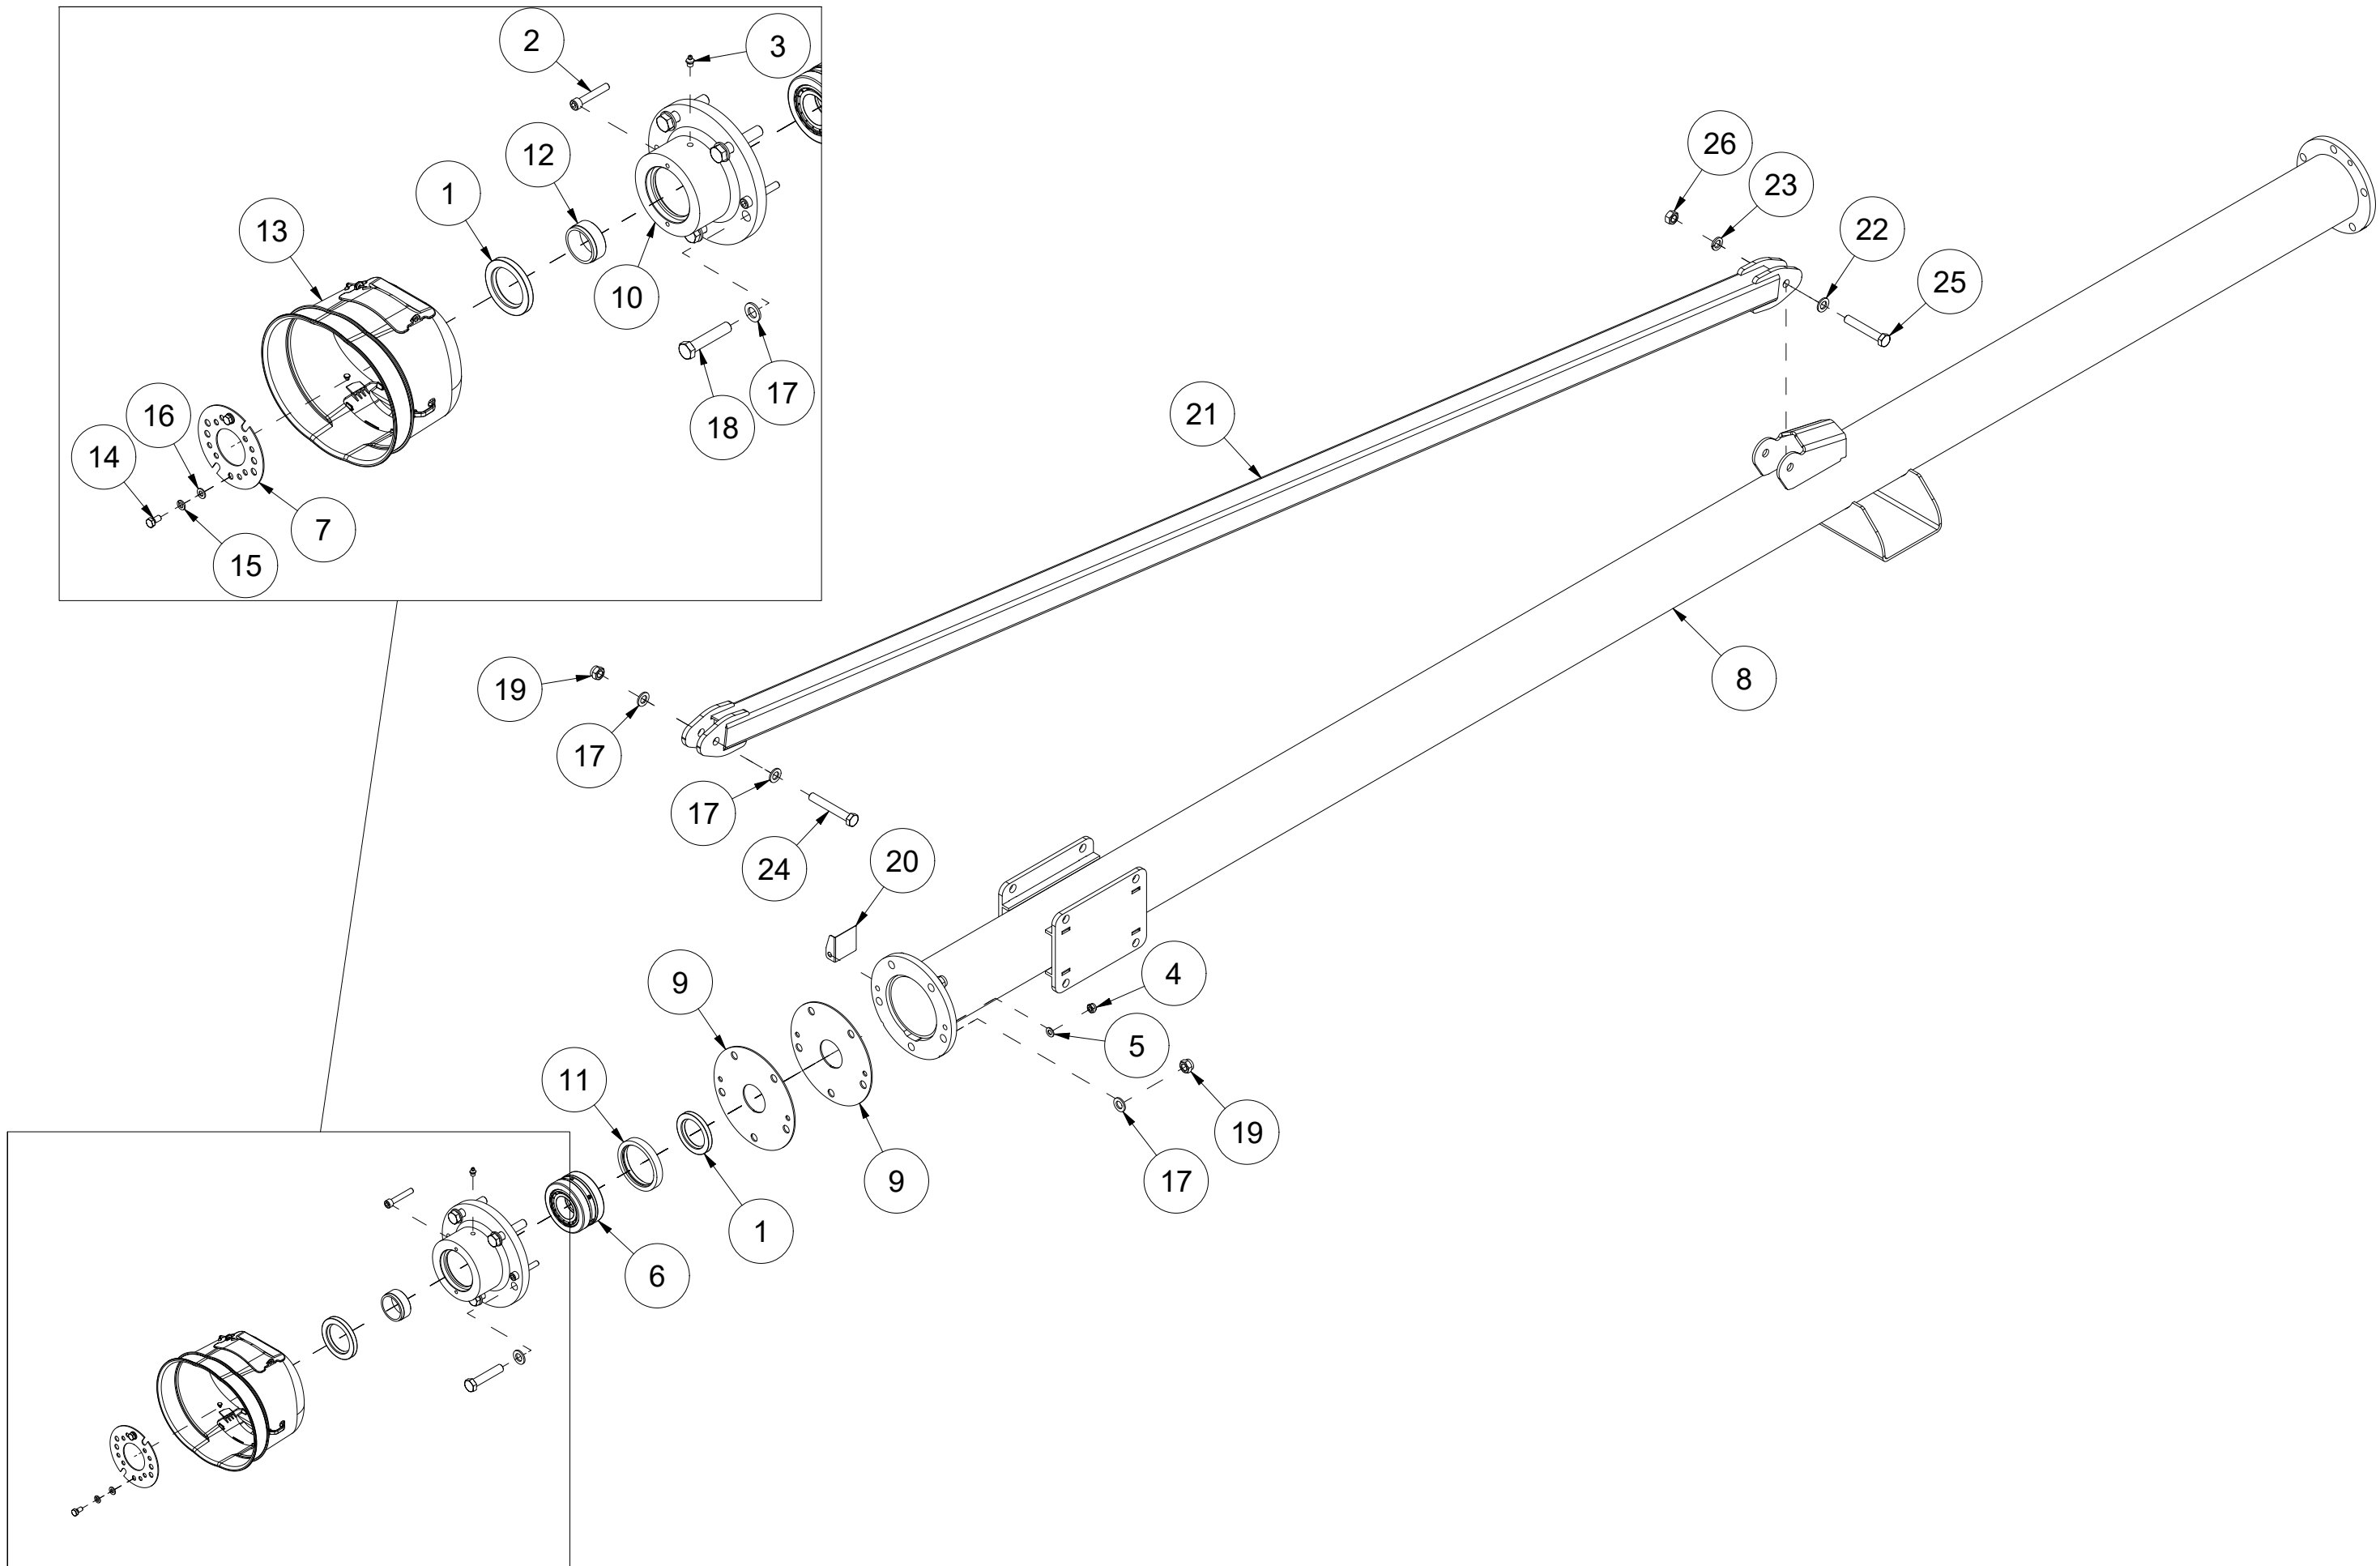

PO50 Mk2

Spare parts catalogue

Duun Industrier as
7630 Åsen, Norway
www.duun.no

001 Three-point linkage PO50 Mk2

Pos	Qty	Article no	Designation
1	5	2556142	Linch pin Ø10x40
2	1	2935064	Adhesive label 90x48 Instruction manual
3	1	2935069	Adhesive label 90x48 Crush hazard
4	2	2935071	Adhesive label Duun H60
5	1	32101037	Three-point linkage
6	2	32201039	Support leg
7	2	2422290	Hexagon screw M10x16 EIZn 8.8 DIN 933
8	2	2483610	Locking nut M10 EIZn DIN 985
9	2	26151086	Locking pin
10	8	2422491	Hexagon screw M16x45 EIZn 8.8 DIN 933
11	16	2531078	Washer M16 EIZn DIN 125
12	8	2483613	Locking nut M16 EIZn DIN 985
13	2	2551730	Drawbar bolt cat. 2 Ø28x95
14	1	2526326	Drawbar bolt cat. 2 Ø25,4x103

002 Upper propeller stem PO50 Mk2

Pos	Qty	Article no	Designation
1	2	2234157	Simmerring Ø60/90x10
2	2	2475310	Unbrako cylinder screw M10x60 A4 DIN 912
3	1	2478410	Grease nipple, straight 1/8"
4	2	2483810	Locking nut M10 A4 DIN 985
5	2	2537060	Washer M10 A4 DIN 125
6	1	2953380	Double roller bearing ø50/110
7	1	31231079	Fixing plate for safety funnel
8	1	32121001	Upper propeller stem
9	2	32101038	Resistance flange
10	1	32101039	Bearing hub
11	1	32101043	Flange
12	1	32101044	Spacer sleeve
13	1	2962135	Safety funnel with holes 2xØ10_Ø105
14	2	2427240	Hexagon screw M8x16 VZn 8.8 DIN 933
15	2	2536047	Spring washer M8 VZn DIN 127
16	2	2539048	Washer M8 VZn DIN 125
17	12	2531078	Washer M16 EIZn DIN 125
18	5	2422500	Hexagon screw M16x80 EIZn 8.8 DIN 931
19	6	2483613	Locking nut M16 EIZn DIN 985
20	1	32101058	Serial no. bracket
21	1	32101033	Slanted strut
22	1	2539078	Washer M16 VZn DIN 125
23	1	2539006	Spring washer M16 VZn DIN 127
24	1	2422503	Hexagon screw M16x110 EIZn 8.8 DIN 931
25	1	2427502	Hexagon screw M16x100 VZn 8.8 DIN 931
26	1	2481813	Hexagon nut M16 VZn DIN 934