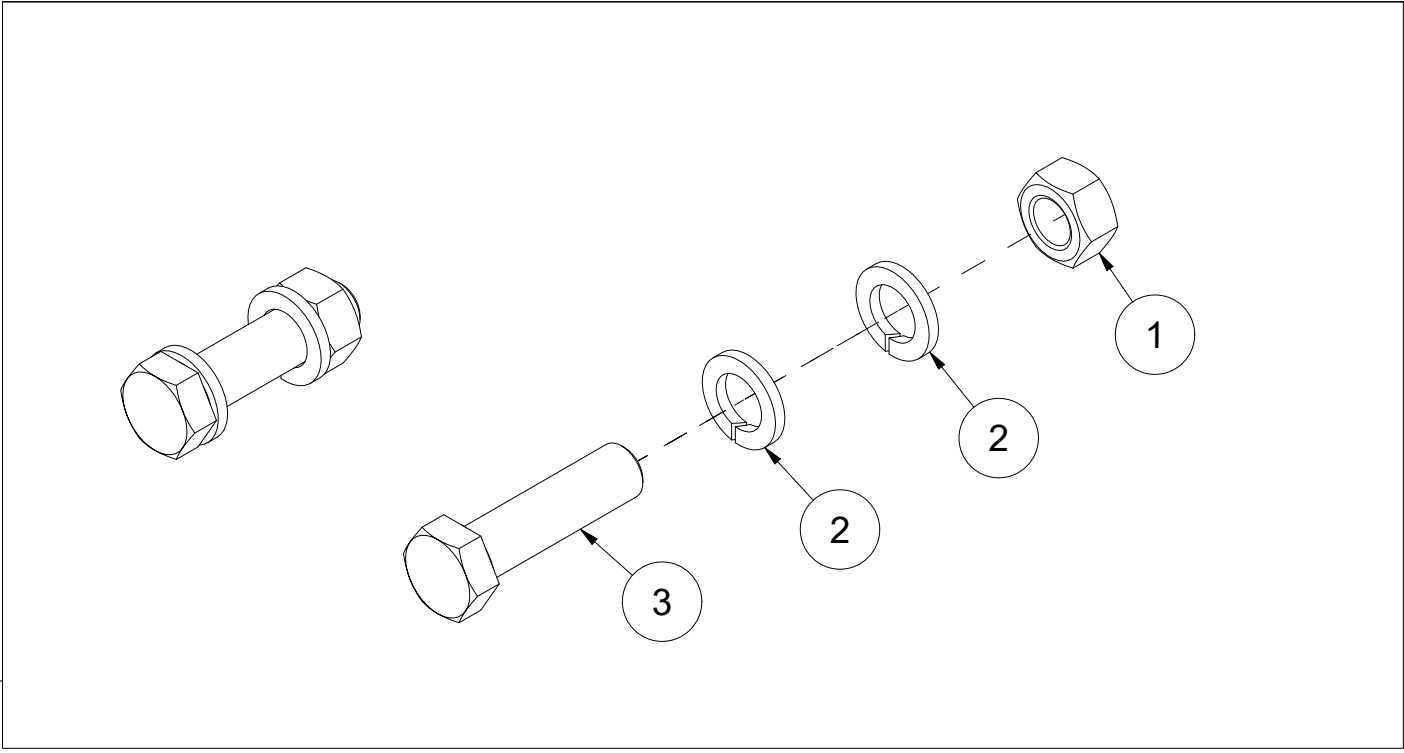

PO50 Mk2

Spare parts catalogue

Duun Industrier as
7630 Åsen, Norway
www.duun.no

001 Three-point linkage PO50 Mk2

Pos	Qty	Article no	Designation
1	5	2556142	Linch pin Ø10x40
2	1	2935064	Adhesive label 90x48 Instruction manual
3	1	2935069	Adhesive label 90x48 Crush hazard
4	2	2935071	Adhesive label Duun H60
5	1	32101037	Three-point linkage
6	2	32201039	Support leg
7	2	2422290	Hexagon screw M10x16 EIZn 8.8 DIN 933
8	2	2483610	Locking nut M10 EIZn DIN 985
9	2	26151086	Locking pin
10	8	2422491	Hexagon screw M16x45 EIZn 8.8 DIN 933
11	16	2531078	Washer M16 EIZn DIN 125
12	8	2483613	Locking nut M16 EIZn DIN 985
13	2	2551730	Drawbar bolt cat. 2 Ø28x95
14	1	2526326	Drawbar bolt cat. 2 Ø25,4x103

003 Lower propeller stem PO50 Mk2

Pos	Qty	Article no	Designation
1	1	32121004	Lower bearing
2	1	32121005	Divider
3	4	2245028	Bearing
4	8	2427495	Hexagon screw M16x60 VZn 8.8 DIN 931
5	16	2539006	Spring washer M16 VZn DIN 127
6	8	2481813	Hexagon nut M16 VZn DIN 934
7	1	32101040	Propeller
8	1	2475299	Unbrako cylinder screw M10x30 A4 DIN 912
9	1	2537060	Washer M10 A4 DIN 125
10	2	2527128	Lock pin 13x55 DIN 1474
11	1	32121002	Propeller shaft
12	1	2553150	Seeger ring A 50x2,0 DIN 471

004 Support leg PO50 Mk2

Pos	Qty	Article no	Designation
1	1	32121003	Support leg PO50/70 Mk2

005 Cleaning knife PO50 Mk2

Pos	Qty	Article no	Designation
1	1	32121006	Cleaning knife PO 50/70 Mk2
2	1	32121007	Knife holder
3	2	2539000	Spring washer M10 VZn DIN 127
4	2	2481810	Hexagon nut M10 VZn DIN 934
5	2	2444312	Locking screw M10x30 VZn DIN 603
6	2	2427500	Hexagon screw M16x80 VZn 8.8 DIN 931
7	4	2539006	Spring washer M16 VZn DIN 127
8	2	2481813	Hexagon nut M16 VZn DIN 934

006 Screws without cleaning knife PO50 Mk2

Pos	Qty	Article no	Designation
1	2	2481813	Hexagon nut M16 VZn DIN 934
2	4	2539006	Spring washer M16 VZn DIN 127
3	2	2427495	Hexagon screw M16x60 VZn 8.8 DIN 931