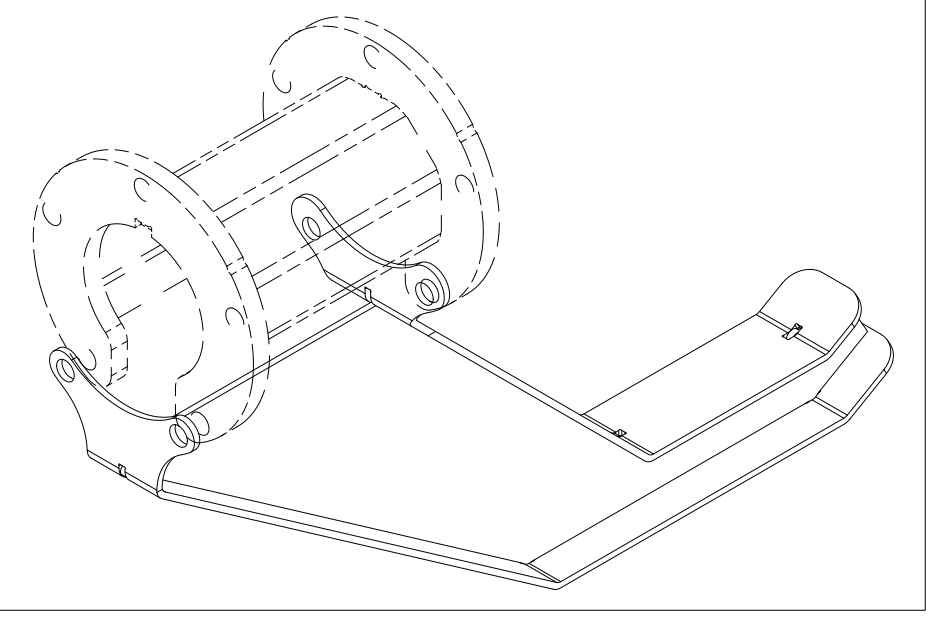

Pos	Qty	Article no	Designation
1	1	32121004	Lower bearing
2	1	32121005	Divider
3	4	2245028	Bearing
4	8	2427495	Hexagon screw M16x60 VZn 8.8 DIN 931
5	16	2539006	Spring washer M16 VZn DIN 127
6	8	2481813	Hexagon nut M16 VZn DIN 934
7	1	32101040	Propeller
8	1	2475299	Unbrako cylinder screw M10x30 A4 DIN 912
9	1	2537060	Washer M10 A4 DIN 125
10	2	2527128	Lock pin 13x55 DIN 1474
11	1	32121002	Propeller shaft
12	1	2553150	Seeger ring A 50x2,0 DIN 471

004 Support leg PO50 Mk2