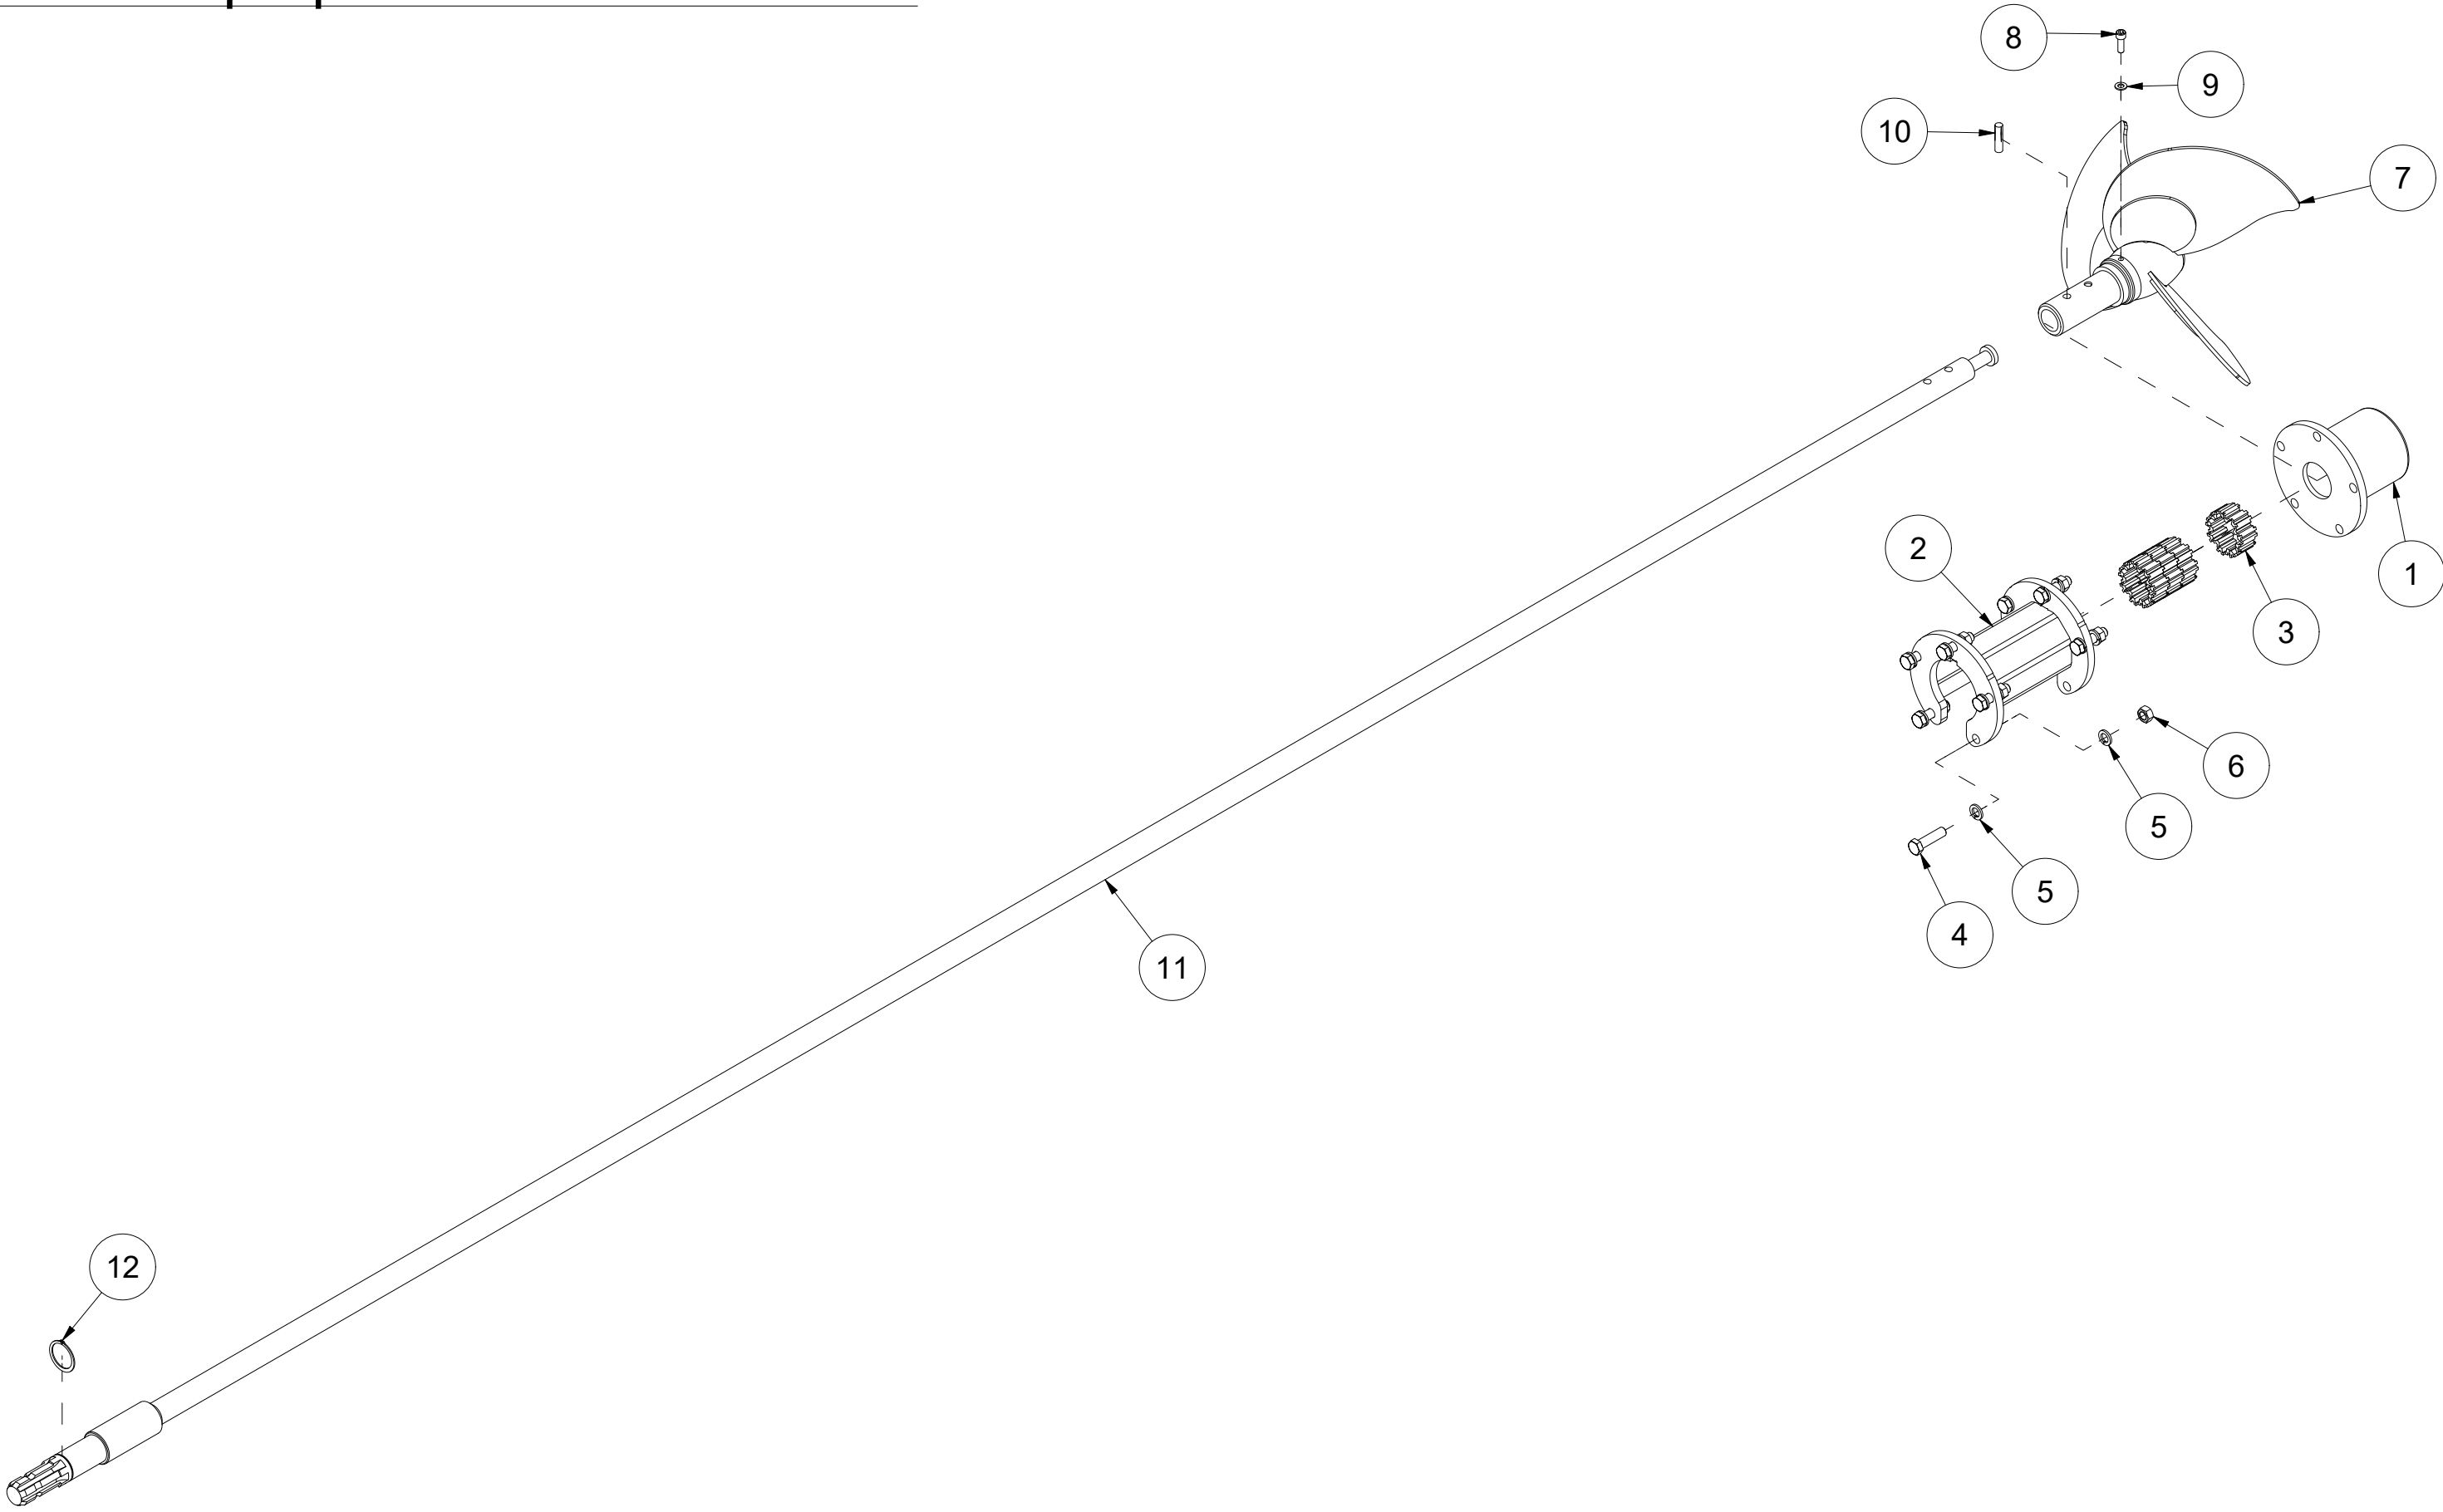

003 Lower propeller stem PO50 Mk2

Pos	Qty	Article no	Designation
1	1	32121004	Lower bearing
2	1	32121005	Divider
3	4	2245028	Bearing
4	8	2427495	Hexagon screw M16x60 VZn 8.8 DIN 931
5	16	2539006	Spring washer M16 VZn DIN 127
6	8	2481813	Hexagon nut M16 VZn DIN 934
7	1	32101040	Propeller
8	1	2475299	Unbrako cylinder screw M10x30 A4 DIN 912
9	1	2537060	Washer M10 A4 DIN 125
10	2	2527128	Lock pin 13x55 DIN 1474
11	1	32121002	Propeller shaft
12	1	2553150	Seeger ring A 50x2,0 DIN 471