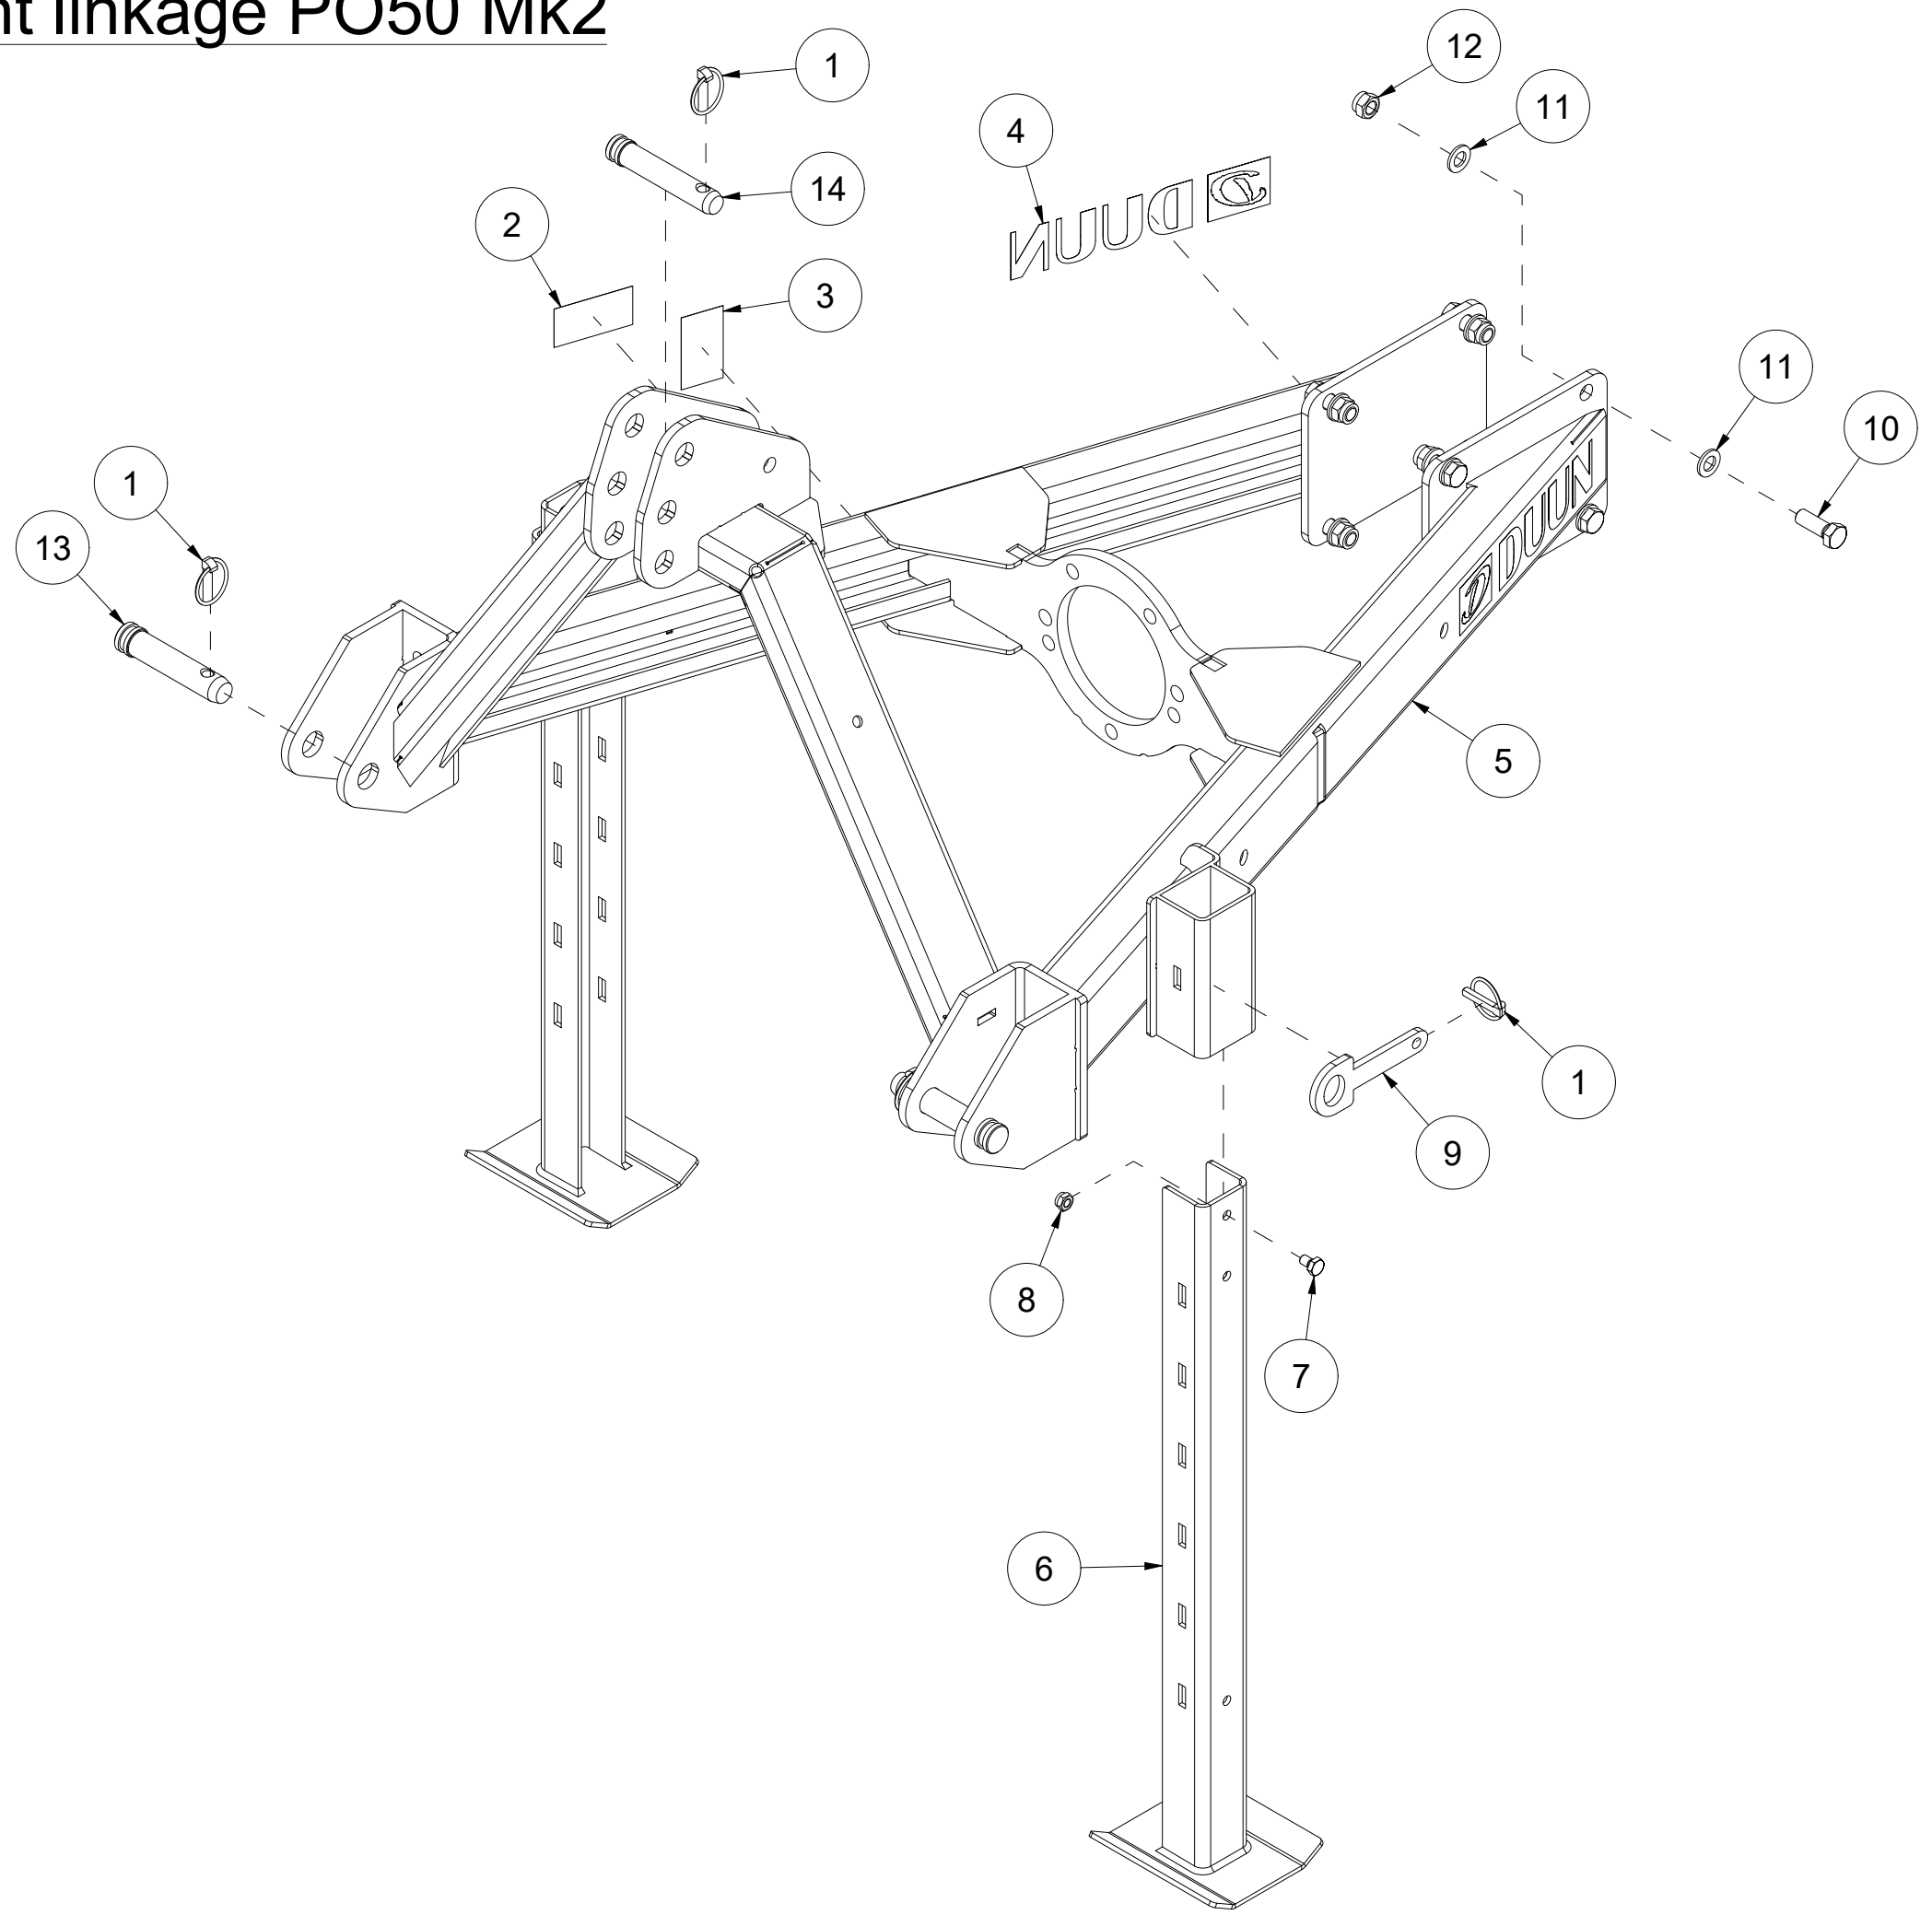

PO50 Mk2

Spare parts catalogue

Duun Industrier as
7630 Åsen, Norway
www.duun.no

001 Three-point linkage PO50 Mk2

Pos	Qty	Article no	Designation
1	5	2556142	Linch pin Ø10x40
2	1	2935064	Adhesive label 90x48 Instruction manual
3	1	2935069	Adhesive label 90x48 Crush hazard
4	2	2935071	Adhesive label Duun H60
5	1	32101037	Three-point linkage
6	2	32201039	Support leg
7	2	2422290	Hexagon screw M10x16 EIZn 8.8 DIN 933
8	2	2483610	Locking nut M10 EIZn DIN 985
9	2	26151086	Locking pin
10	8	2422491	Hexagon screw M16x45 EIZn 8.8 DIN 933
11	16	2531078	Washer M16 EIZn DIN 125
12	8	2483613	Locking nut M16 EIZn DIN 985
13	2	2551730	Drawbar bolt cat. 2 Ø28x95
14	1	2526326	Drawbar bolt cat. 2 Ø25,4x103

002 Upper propeller stem PO50 Mk2

Pos	Qty	Article no	Designation
1	2	2234157	Simmerring Ø60/90x10
2	2	2475310	Unbrako cylinder screw M10x60 A4 DIN 912
3	1	2478410	Grease nipple, straight 1/8"
4	2	2483810	Locking nut M10 A4 DIN 985
5	2	2537060	Washer M10 A4 DIN 125
6	1	2953380	Double roller bearing ø50/110
7	1	31231079	Fixing plate for safety funnel
8	1	32121001	Upper propeller stem
9	2	32101038	Resistance flange
10	1	32101039	Bearing hub
11	1	32101043	Flange
12	1	32101044	Spacer sleeve
13	1	2962135	Safety funnel with holes 2xØ10_Ø105
14	2	2427240	Hexagon screw M8x16 VZn 8.8 DIN 933
15	2	2536047	Spring washer M8 VZn DIN 127
16	2	2539048	Washer M8 VZn DIN 125
17	12	2531078	Washer M16 EIZn DIN 125
18	5	2422500	Hexagon screw M16x80 EIZn 8.8 DIN 931
19	6	2483613	Locking nut M16 EIZn DIN 985
20	1	32101058	Serial no. bracket
21	1	32101033	Slanted strut
22	1	2539078	Washer M16 VZn DIN 125
23	1	2539006	Spring washer M16 VZn DIN 127
24	1	2422503	Hexagon screw M16x110 EIZn 8.8 DIN 931
25	1	2427502	Hexagon screw M16x100 VZn 8.8 DIN 931
26	1	2481813	Hexagon nut M16 VZn DIN 934