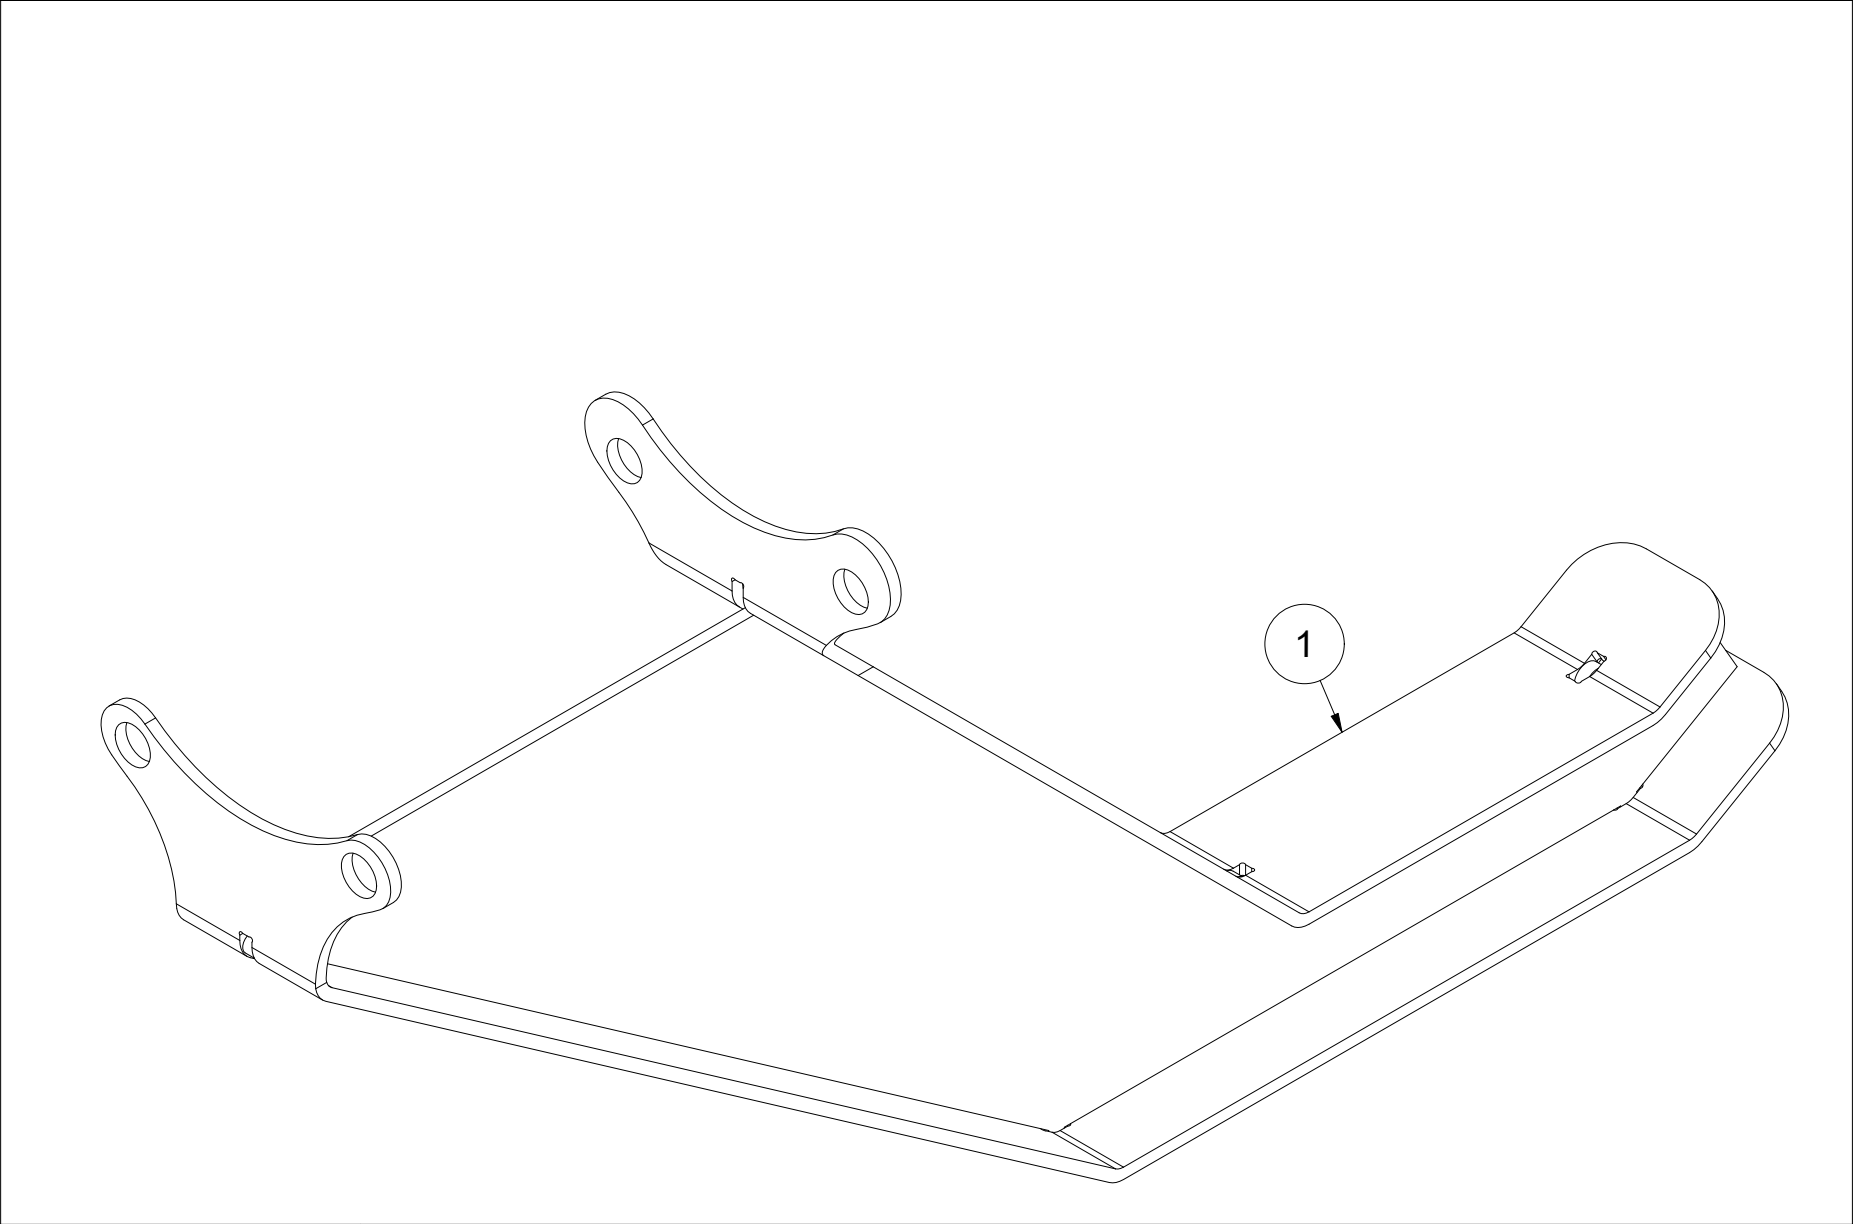

Pos	Qty	Article no	Designation
1	1	32121004	Lower bearing
2	1	32121005	Divider
3	4	2245028	Bearing
4	8	2427495	Hexagon screw M16x60 VZn 8.8 DIN 931
5	16	2539006	Spring washer M16 VZn DIN 127
6	8	2481813	Hexagon nut M16 VZn DIN 934
7	1	32101040	Propeller
8	1	2475299	Unbrako cylinder screw M10x30 A4 DIN 912
9	1	2537060	Washer M10 A4 DIN 125
10	2	2527128	Lock pin 13x55 DIN 1474
11	1	32121002	Propeller shaft
12	1	2553150	Seeger ring A 50x2,0 DIN 471

004 Support leg PO50 Mk2