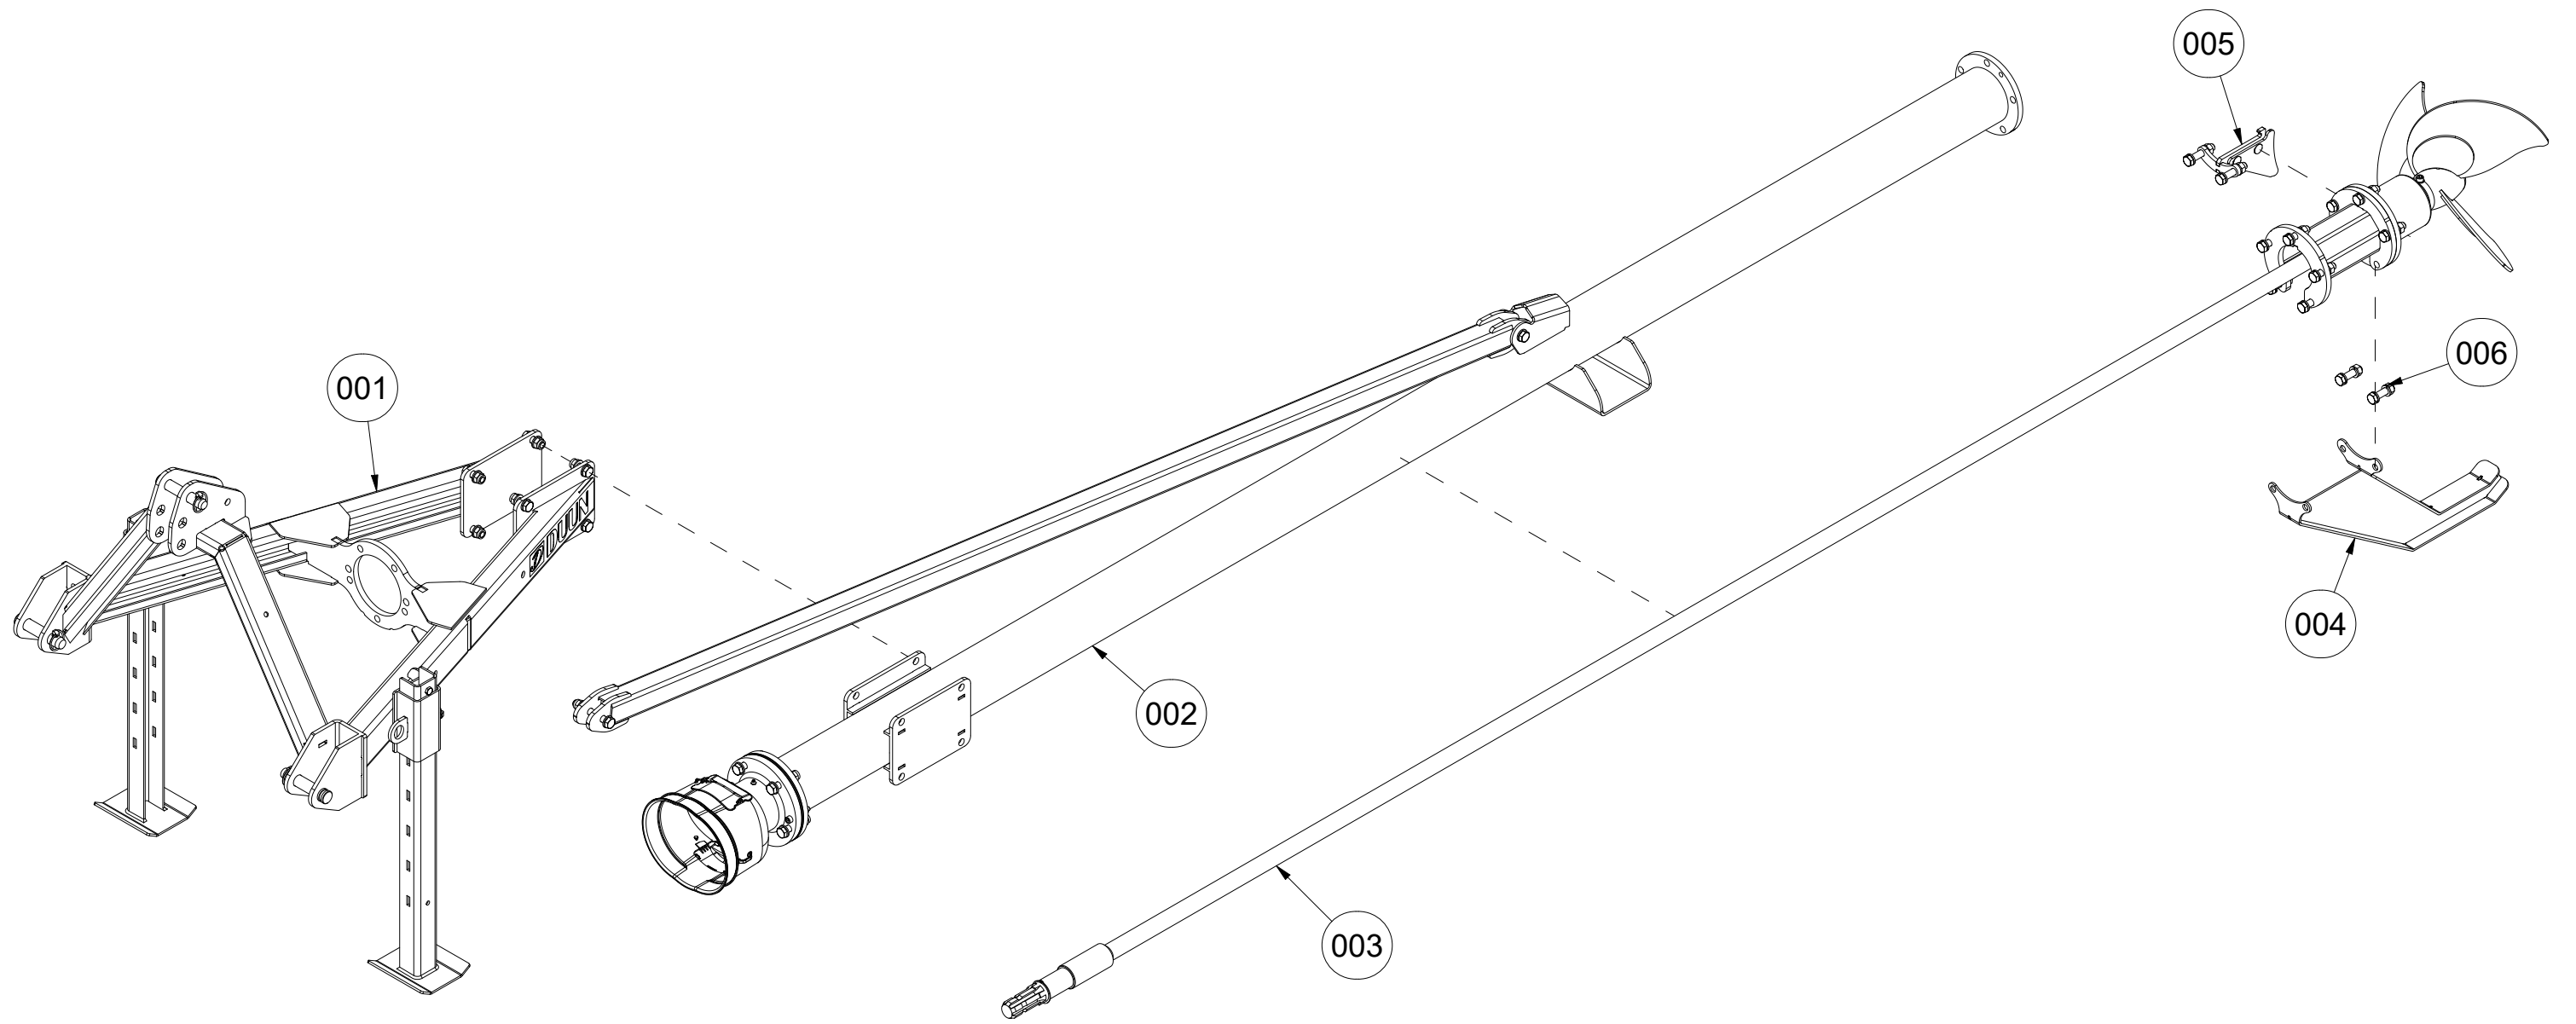

PO50 Mk2

Spare parts catalogue

Duun Industrier as
7630 Åsen, Norway
www.duun.no

001 Three-point linkage PO50 Mk2

Pos	Qty	Article no	Designation
1	5	2556142	Linch pin Ø10x40
2	1	2935064	Adhesive label 90x48 Instruction manual
3	1	2935069	Adhesive label 90x48 Crush hazard
4	2	2935071	Adhesive label Duun H60
5	1	32101037	Three-point linkage
6	2	32201039	Support leg
7	2	2422290	Hexagon screw M10x16 EIZn 8.8 DIN 933
8	2	2483610	Locking nut M10 EIZn DIN 985
9	2	26151086	Locking pin
10	8	2422491	Hexagon screw M16x45 EIZn 8.8 DIN 933
11	16	2531078	Washer M16 EIZn DIN 125
12	8	2483613	Locking nut M16 EIZn DIN 985
13	2	2551730	Drawbar bolt cat. 2 Ø28x95
14	1	2526326	Drawbar bolt cat. 2 Ø25,4x103

002 Upper propeller stem PO50 Mk2

Pos	Qty	Article no	Designation
1	2	2234157	Simmerring Ø60/90x10
2	2	2475310	Unbrako cylinder screw M10x60 A4 DIN 912
3	1	2478410	Grease nipple, straight 1/8"
4	2	2483810	Locking nut M10 A4 DIN 985
5	2	2537060	Washer M10 A4 DIN 125
6	1	2953380	Double roller bearing ø50/110
7	1	31231079	Fixing plate for safety funnel
8	1	32121001	Upper propeller stem
9	2	32101038	Resistance flange
10	1	32101039	Bearing hub
11	1	32101043	Flange
12	1	32101044	Spacer sleeve
13	1	2962135	Safety funnel with holes 2xØ10_Ø105
14	2	2427240	Hexagon screw M8x16 VZn 8.8 DIN 933
15	2	2536047	Spring washer M8 VZn DIN 127
16	2	2539048	Washer M8 VZn DIN 125
17	12	2531078	Washer M16 EIZn DIN 125
18	5	2422500	Hexagon screw M16x80 EIZn 8.8 DIN 931
19	6	2483613	Locking nut M16 EIZn DIN 985
20	1	32101058	Serial no. bracket
21	1	32101033	Slanted strut
22	1	2539078	Washer M16 VZn DIN 125
23	1	2539006	Spring washer M16 VZn DIN 127
24	1	2422503	Hexagon screw M16x110 EIZn 8.8 DIN 931
25	1	2427502	Hexagon screw M16x100 VZn 8.8 DIN 931
26	1	2481813	Hexagon nut M16 VZn DIN 934