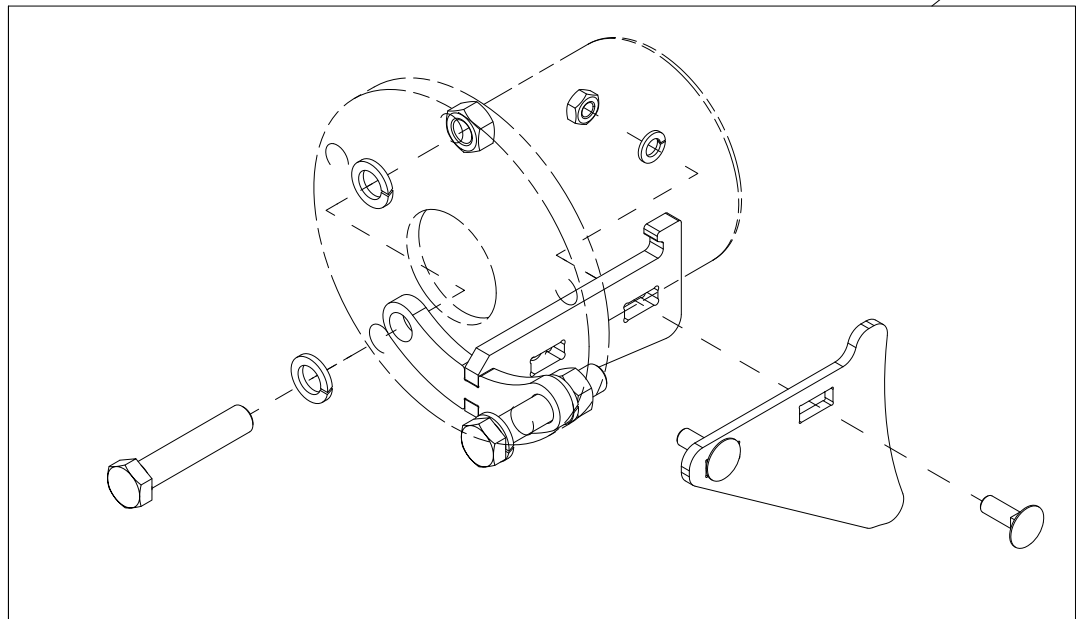

005 Cleaning knife PO50 Mk2

Pos	Qty	Article no	Designation
1	1	32121006	Cleaning knife PO 50/70 Mk2
2	1	32121007	Knife holder
3	2	2539000	Spring washer M10 VZn DIN 127
4	2	2481810	Hexagon nut M10 VZn DIN 934
5	2	2444312	Locking screw M10x30 VZn DIN 603
6	2	2427500	Hexagon screw M16x80 VZn 8.8 DIN 931
7	4	2539006	Spring washer M16 VZn DIN 127
8	2	2481813	Hexagon nut M16 VZn DIN 934