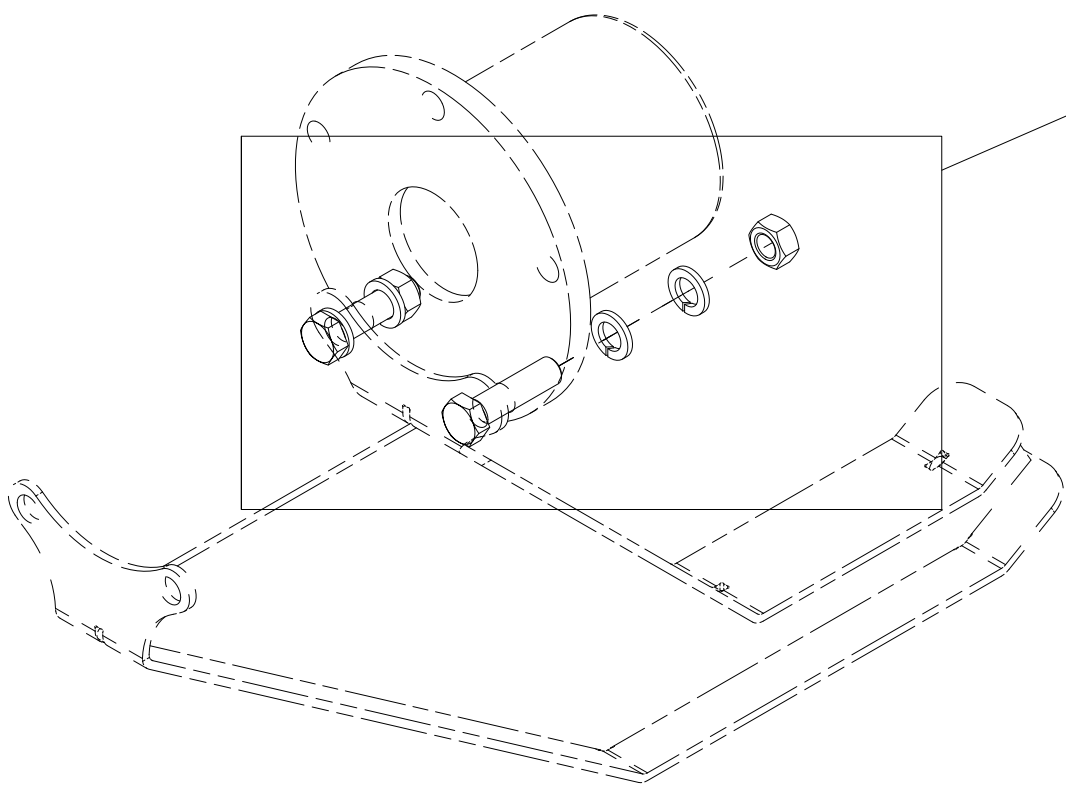

PO50 Mk2

Spare parts catalogue

Duun Industrier as
7630 Åsen, Norway
www.duun.no

001 Three-point linkage PO50 Mk2

Pos	Qty	Article no	Designation
1	5	2556142	Linch pin Ø10x40
2	1	2935064	Adhesive label 90x48 Instruction manual
3	1	2935069	Adhesive label 90x48 Crush hazard
4	2	2935071	Adhesive label Duun H60
5	1	32101037	Three-point linkage
6	2	32201039	Support leg
7	2	2422290	Hexagon screw M10x16 EIZn 8.8 DIN 933
8	2	2483610	Locking nut M10 EIZn DIN 985
9	2	26151086	Locking pin
10	8	2422491	Hexagon screw M16x45 EIZn 8.8 DIN 933
11	16	2531078	Washer M16 EIZn DIN 125
12	8	2483613	Locking nut M16 EIZn DIN 985
13	2	2551730	Drawbar bolt cat. 2 Ø28x95
14	1	2526326	Drawbar bolt cat. 2 Ø25,4x103

004 Support leg PO50 Mk2

Pos	Qty	Article no	Designation
1	1	32121003	Support leg PO50/70 Mk2

005 Cleaning knife PO50 Mk2

Pos	Qty	Article no	Designation
1	1	32121006	Cleaning knife PO 50/70 Mk2
2	1	32121007	Knife holder
3	2	2539000	Spring washer M10 VZn DIN 127
4	2	2481810	Hexagon nut M10 VZn DIN 934
5	2	2444312	Locking screw M10x30 VZn DIN 603
6	2	2427500	Hexagon screw M16x80 VZn 8.8 DIN 931
7	4	2539006	Spring washer M16 VZn DIN 127
8	2	2481813	Hexagon nut M16 VZn DIN 934

006 Screws without cleaning knife PO50 Mk2

Pos	Qty	Article no	Designation
1	2	2481813	Hexagon nut M16 VZn DIN 934
2	4	2539006	Spring washer M16 VZn DIN 127
3	2	2427495	Hexagon screw M16x60 VZn 8.8 DIN 931