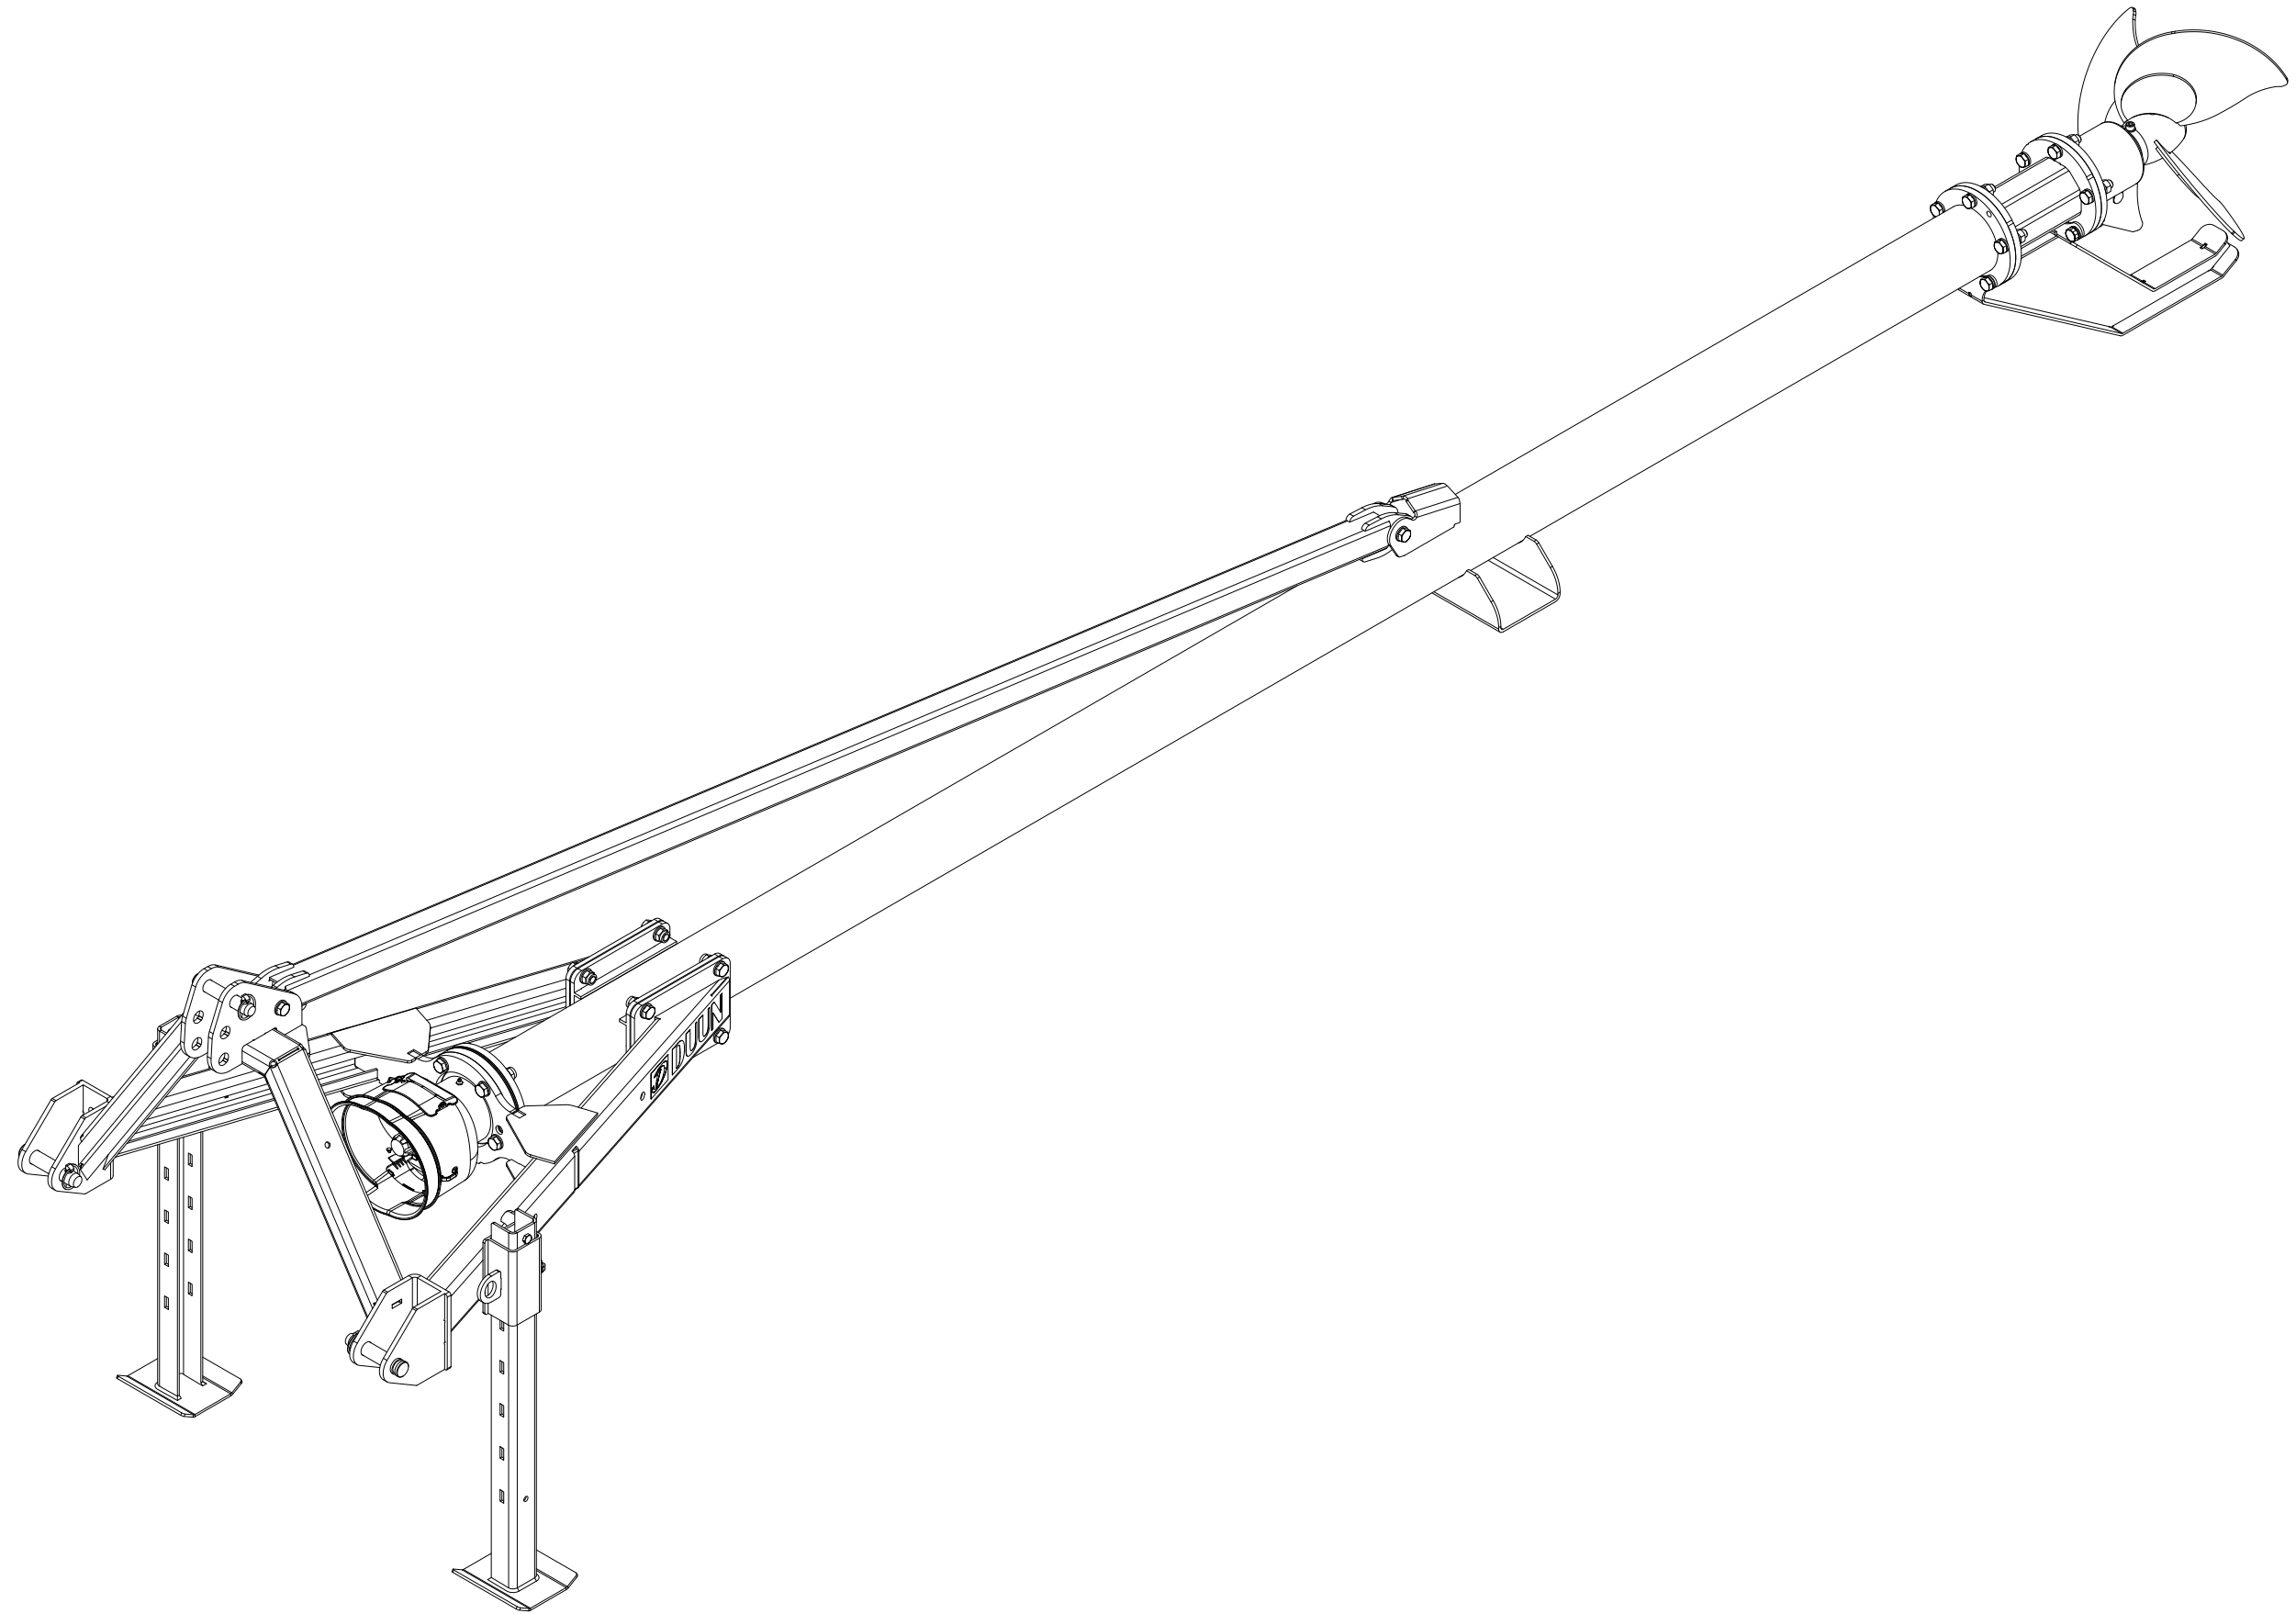

PO50 Mk2

Spare parts catalogue

Duun Industrier as
7630 Åsen, Norway
www.duun.no

001 Three-point linkage PO50 Mk2

Pos	Qty	Article no	Designation
1	5	2556142	Linch pin Ø10x40
2	1	2935064	Adhesive label 90x48 Instruction manual
3	1	2935069	Adhesive label 90x48 Crush hazard
4	2	2935071	Adhesive label Duun H60
5	1	32101037	Three-point linkage
6	2	32201039	Support leg
7	2	2422290	Hexagon screw M10x16 EIZn 8.8 DIN 933
8	2	2483610	Locking nut M10 EIZn DIN 985
9	2	26151086	Locking pin
10	8	2422491	Hexagon screw M16x45 EIZn 8.8 DIN 933
11	16	2531078	Washer M16 EIZn DIN 125
12	8	2483613	Locking nut M16 EIZn DIN 985
13	2	2551730	Drawbar bolt cat. 2 Ø28x95
14	1	2526326	Drawbar bolt cat. 2 Ø25,4x103

002 Upper propeller stem PO50 Mk2

Pos	Qty	Article no	Designation
1	2	2234157	Simmerring Ø60/90x10
2	2	2475310	Unbrako cylinder screw M10x60 A4 DIN 912
3	1	2478410	Grease nipple, straight 1/8"
4	2	2483810	Locking nut M10 A4 DIN 985
5	2	2537060	Washer M10 A4 DIN 125
6	1	2953380	Double roller bearing ø50/110
7	1	31231079	Fixing plate for safety funnel
8	1	32121001	Upper propeller stem
9	2	32101038	Resistance flange
10	1	32101039	Bearing hub
11	1	32101043	Flange
12	1	32101044	Spacer sleeve
13	1	2962135	Safety funnel with holes 2xØ10_Ø105
14	2	2427240	Hexagon screw M8x16 VZn 8.8 DIN 933
15	2	2536047	Spring washer M8 VZn DIN 127
16	2	2539048	Washer M8 VZn DIN 125
17	12	2531078	Washer M16 EIZn DIN 125
18	5	2422500	Hexagon screw M16x80 EIZn 8.8 DIN 931
19	6	2483613	Locking nut M16 EIZn DIN 985
20	1	32101058	Serial no. bracket
21	1	32101033	Slanted strut
22	1	2539078	Washer M16 VZn DIN 125
23	1	2539006	Spring washer M16 VZn DIN 127
24	1	2422503	Hexagon screw M16x110 EIZn 8.8 DIN 931
25	1	2427502	Hexagon screw M16x100 VZn 8.8 DIN 931
26	1	2481813	Hexagon nut M16 VZn DIN 934